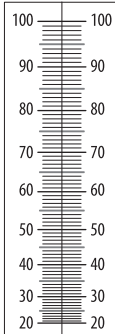

DEAD RINGER

DEAD RINGER