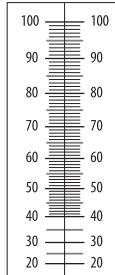

DEAD RINGER

DEAD RINGER