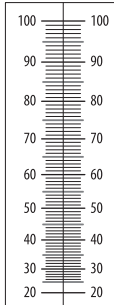

DEAD RINGER

DEAD RINGER