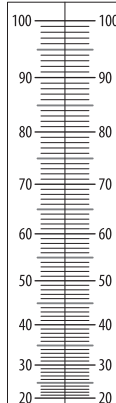

DEAD RINGER

DEAD RINGER