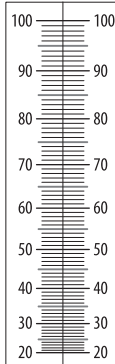

DEAD RINGER

DEAD RINGER