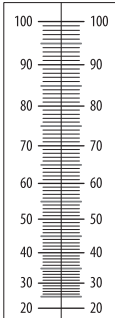

DEAD RINGER

DEAD RINGER