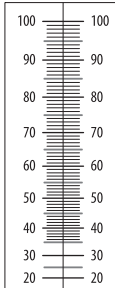

DEAD RINGER

DEAD RINGER