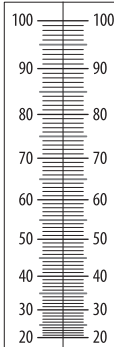

DEAD RINGER

DEAD RINGER