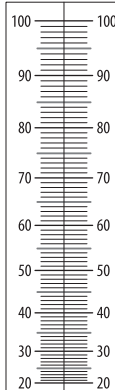

DEAD RINGER

DEAD RINGER