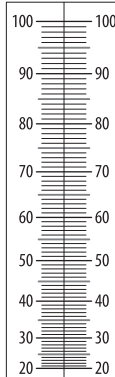

DEAD RINGER

DEAD RINGER